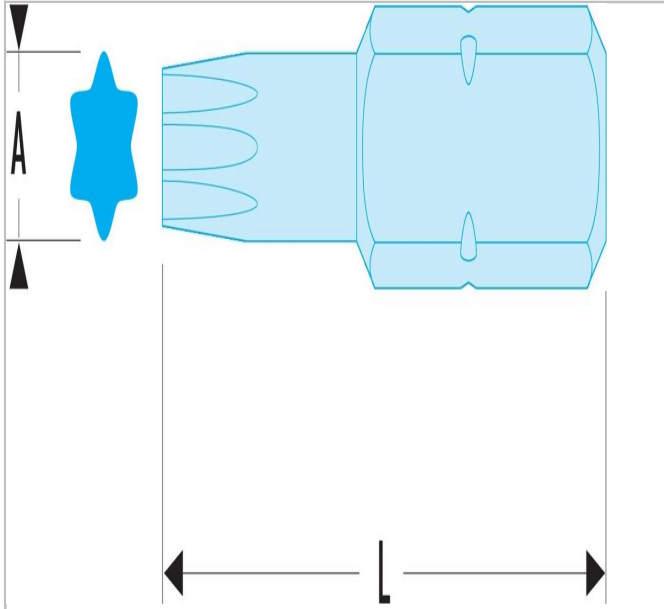

## 440.23SLS | ENX.2 - Slagmoerbits serie 2 voor Torx® schroeven

### Description:

- Voldoet aan de Torx®-specificaties.
- Voor gebruik met slagschroevendraaier.
- Uitvoering: gebruneerd.

440.23SLS