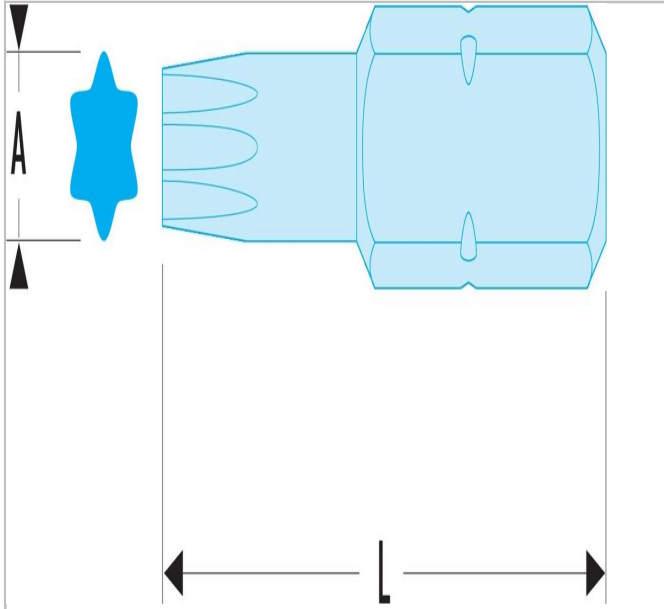

## 440.7/8SLS | ENX.2 - Slagmoerbits serie 2 voor Torx® schroeven

### Description:

- Voldoet aan de Torx®-specificaties.
- Voor gebruik met slagschroevendraaier.
- Uitvoering: gebruneerd.

440.7/8SLS