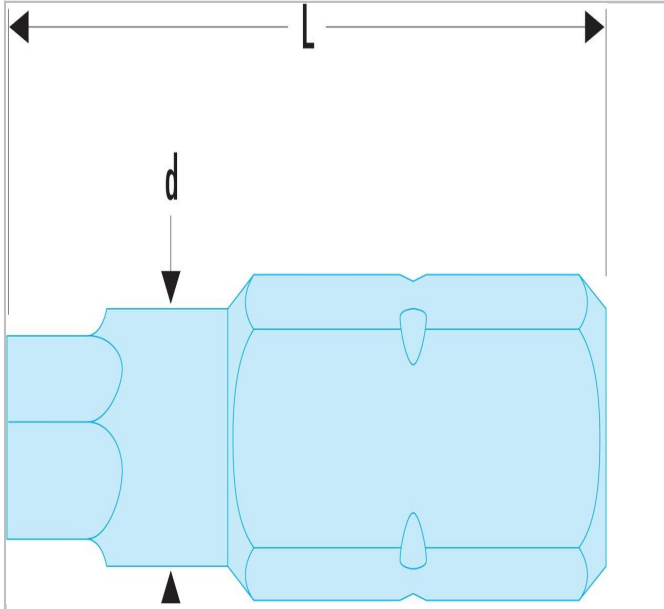

## 455BSLS | ENH.2 - Slagmoerbits serie 2 voor 6-kant inbusschroeven

### Description:

- Voor gebruik met slagschroevendraaier.
- Aandrijving 5/16" - 7,94 mm.
- Uitvoering: gebruneerd.

455BSLS