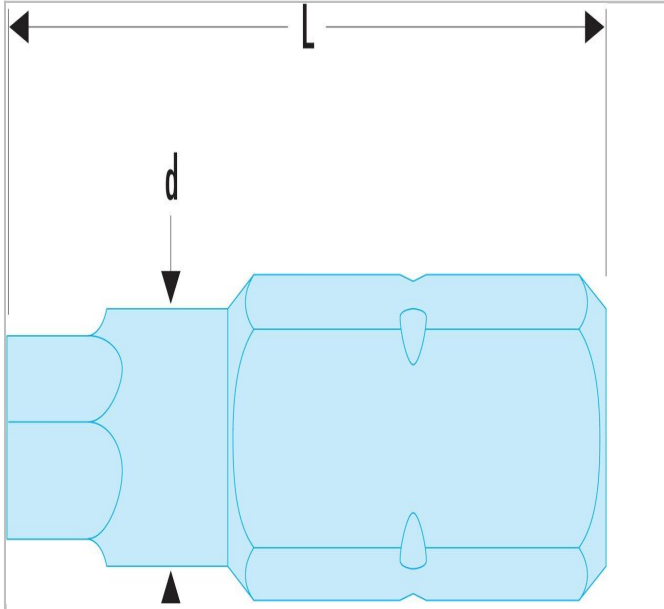

NKD.22L | ENH.2 - Slagmoerbits serie 2 voor 6-kant inbusschroeven

Description:

- Voor gebruik met slagschroevendraaier.
- Aandrijving 5/16" - 7,94 mm.
- Uitvoering: gebruneerd.

NKD.22L