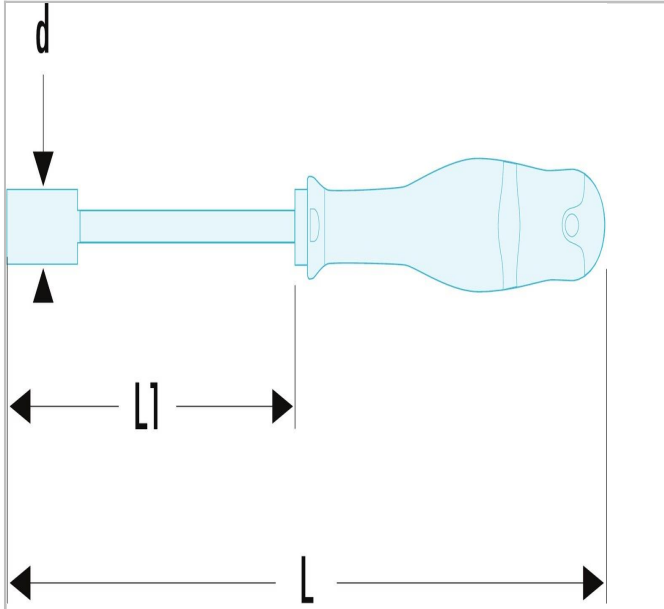

NKD.33L | AM - Schroevendraaier-bithouder PROTWIST®

Description:

- Aandrijving: 1/4" 6-kant.
- AM.H Model met sleufgat.
- AM.M1 Kort magnetisch model.
- AM.M2 Lang magnetisch model.

NKD.33L