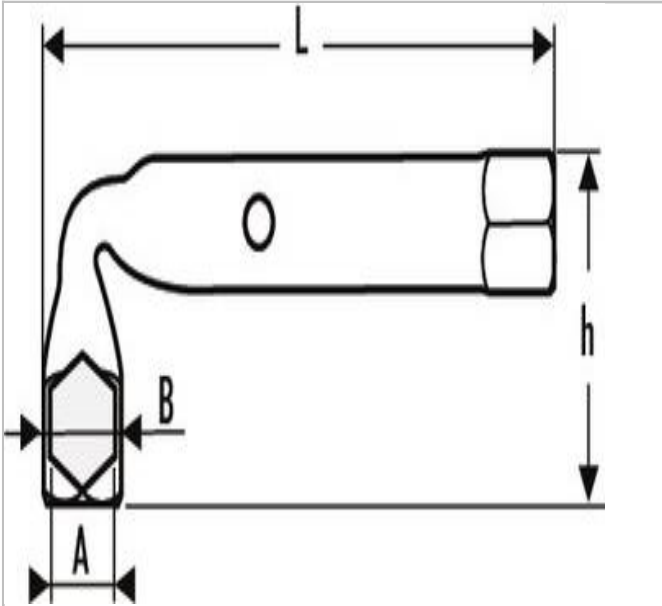

NKD.29L | EXPERT Clés en tube coudées 6 pans x 6 pans

Description :

- ISO 691 - ISO 2236
- Permet le travail sur des tiges filetées longues.
- Trou de passage permettant l'utilisation d'une broche.
- Finition : chromée, brillante.

NKD.29L