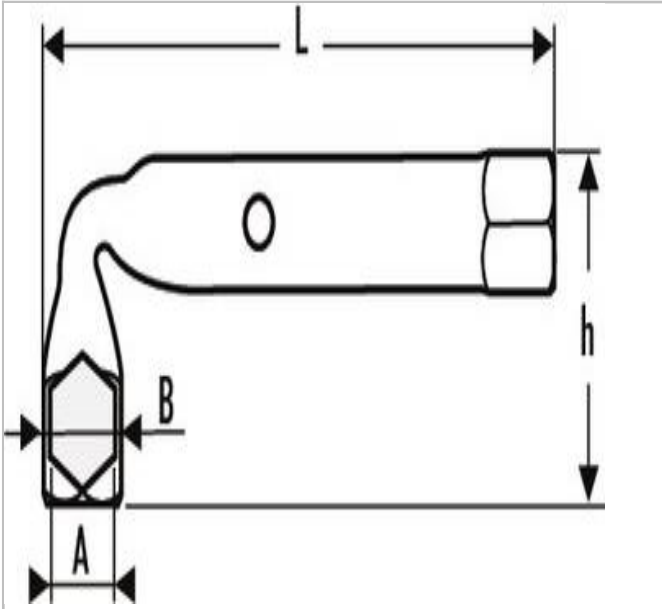

205C.30SLS | EXPERT Clés en tube coudées 6 pans x 6 pans

Description :

- ISO 691 - ISO 2236
- Permet le travail sur des tiges filetées longues.
- Trou de passage permettant l'utilisation d'une broche.
- Finition : chromée, brillante.

205C.30SLS