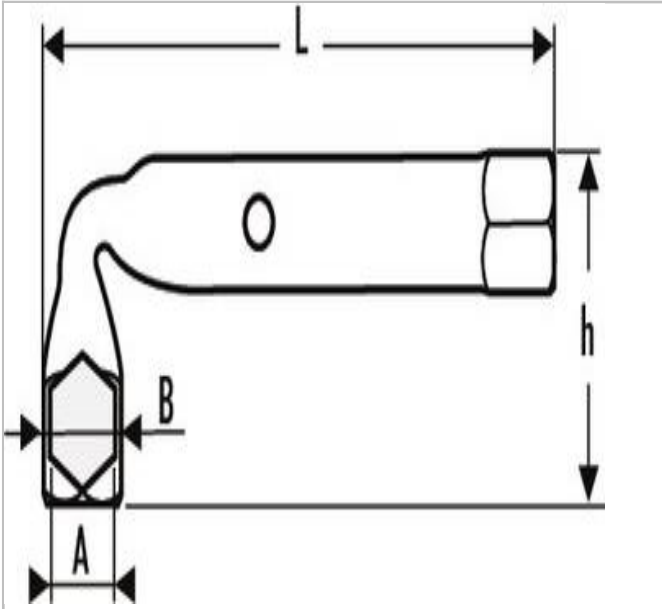

## 205C.50SLS | EXPERT Clés en tube coudées 6 pans x 6 pans

### Description :

- ISO 691 - ISO 2236
- Permet le travail sur des tiges filetées longues.
- Trou de passage permettant l'utilisation d'une broche.
- Finition : chromée, brillante.

**205C.50SLS**