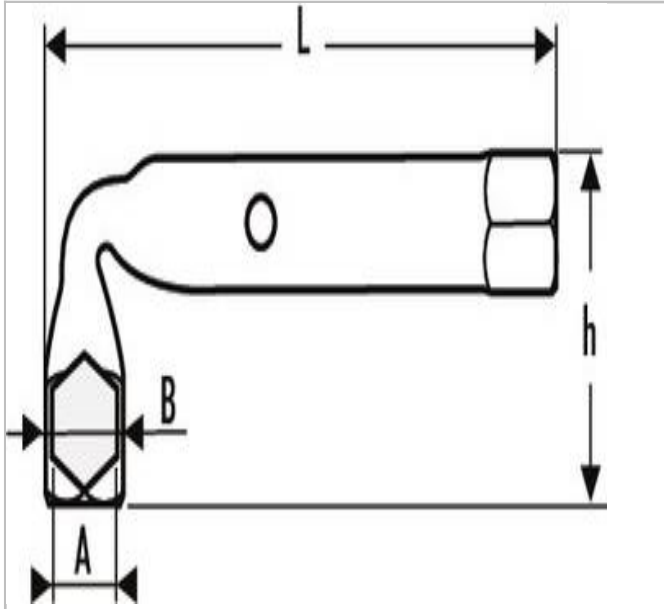

## 200C.60SLS | EXPERT Clés en tube coudées 6 pans x 6 pans

### Description :

- ISO 691 - ISO 2236
- Permet le travail sur des tiges filetées longues.
- Trou de passage permettant l'utilisation d'une broche.
- Finition : chromée, brillante.

**200C.60SLS**