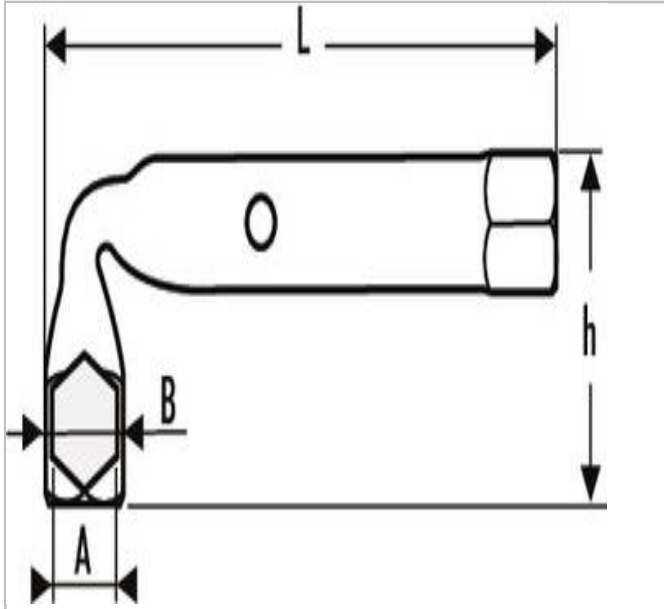

200C.26SLS | EXPERT Clés en tube coudées 6 pans x 6 pans

Description :

- ISO 691 - ISO 2236
- Permet le travail sur des tiges filetées longues.
- Trou de passage permettant l'utilisation d'une broche.
- Finition : chromée, brillante.

200C.26SLS