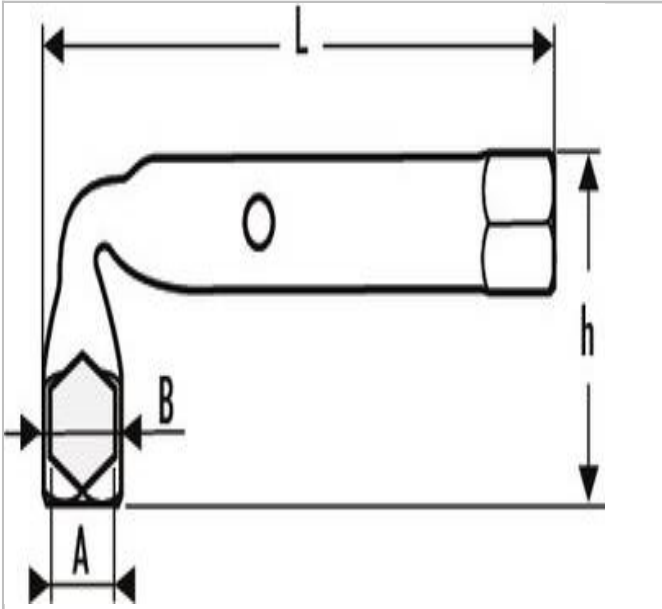

208A.40CBASLS | EXPERT Clés en tube coudées 6 pans x 6 pans

Description :

- ISO 691 - ISO 2236
- Permet le travail sur des tiges filetées longues.
- Trou de passage permettant l'utilisation d'une broche.
- Finition : chromée, brillante.

208A.40CBASLS