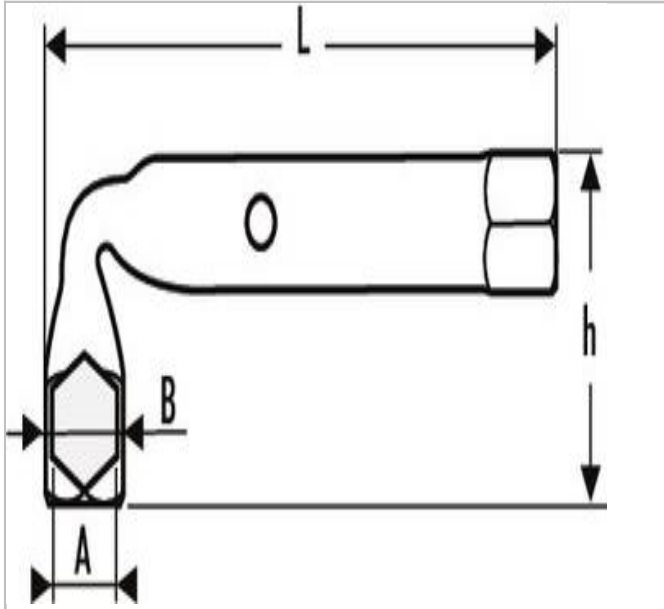

207A.40CBSLS | EXPERT Clés en tube coudées 6 pans x 6 pans

Description :

- ISO 691 - ISO 2236
- Permet le travail sur des tiges filetées longues.
- Trou de passage permettant l'utilisation d'une broche.
- Finition : chromée, brillante.

207A.40CBSLS