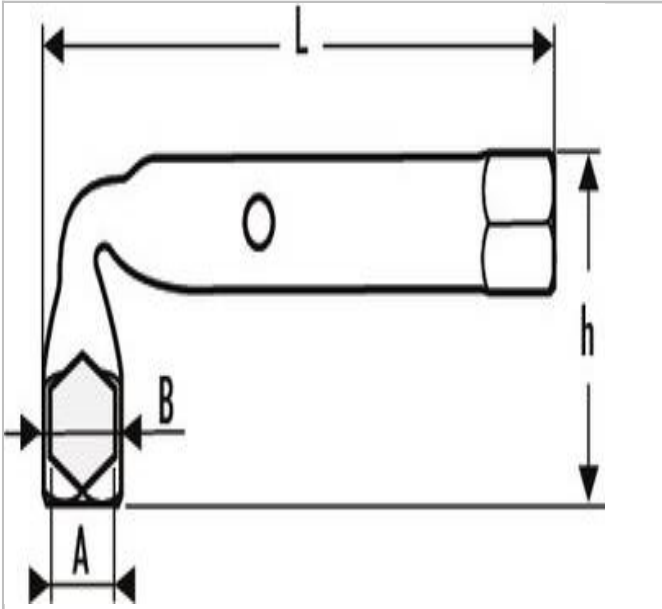

## 200C.40SLS | EXPERT Clés en tube coudées 6 pans x 6 pans

### Description :

- ISO 691 - ISO 2236
- Permet le travail sur des tiges filetées longues.
- Trou de passage permettant l'utilisation d'une broche.
- Finition : chromée, brillante.

**200C.40SLS**