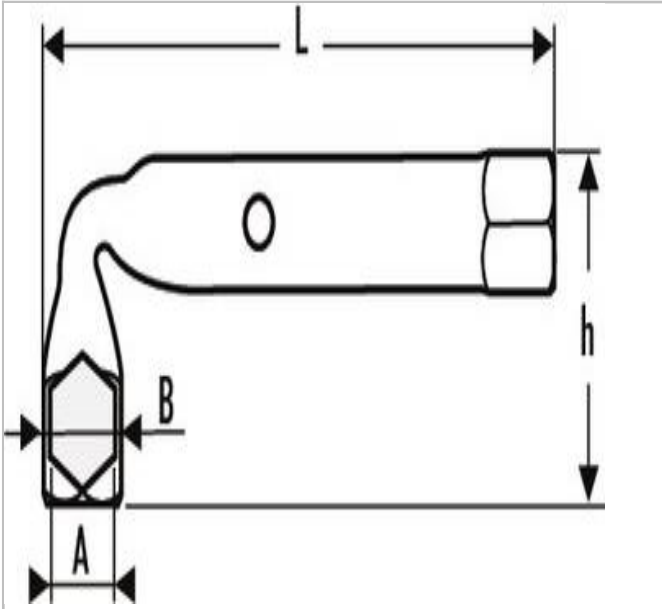

## 893.316SLS | EXPERT Clés en tube coudées 6 pans x 6 pans

### Description :

- ISO 691 - ISO 2236
- Permet le travail sur des tiges filetées longues.
- Trou de passage permettant l'utilisation d'une broche.
- Finition : chromée, brillante.

893.316SLS