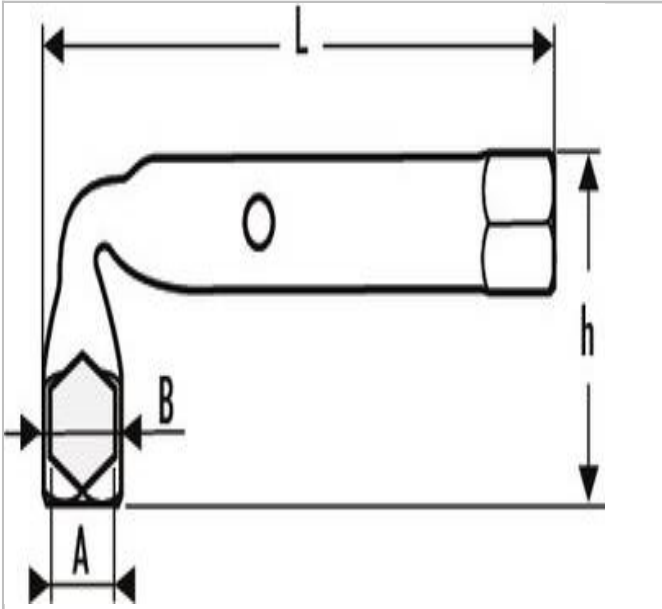

893.519SLS | EXPERT Clés en tube coudées 6 pans x 6 pans

Description :

- ISO 691 - ISO 2236
- Permet le travail sur des tiges filetées longues.
- Trou de passage permettant l'utilisation d'une broche.
- Finition : chromée, brillante.