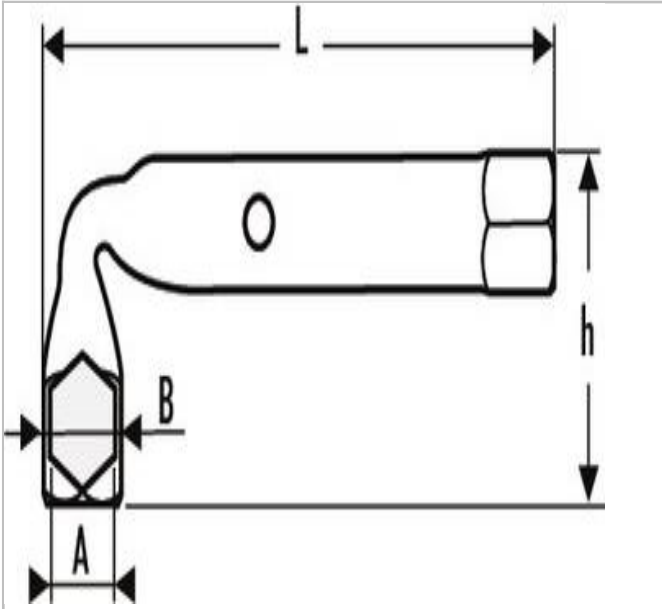

882A | EXPERT Clés en tube coudées 6 pans x 6 pans

Description :

- ISO 691 - ISO 2236
- Permet le travail sur des tiges filetées longues.
- Trou de passage permettant l'utilisation d'une broche.
- Finition : chromée, brillante.