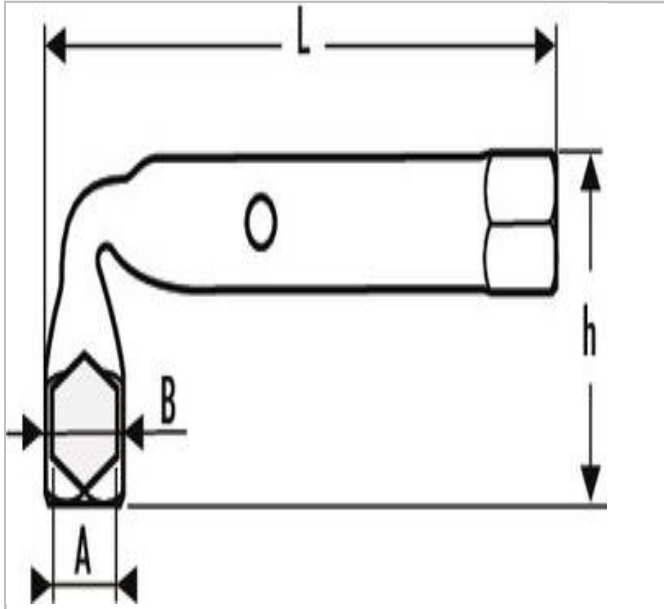

985.ST | EXPERT Clés en tube coudées 6 pans x 6 pans

Description :

- ISO 691 - ISO 2236
- Permet le travail sur des tiges filetées longues.
- Trou de passage permettant l'utilisation d'une broche.
- Finition : chromée, brillante.