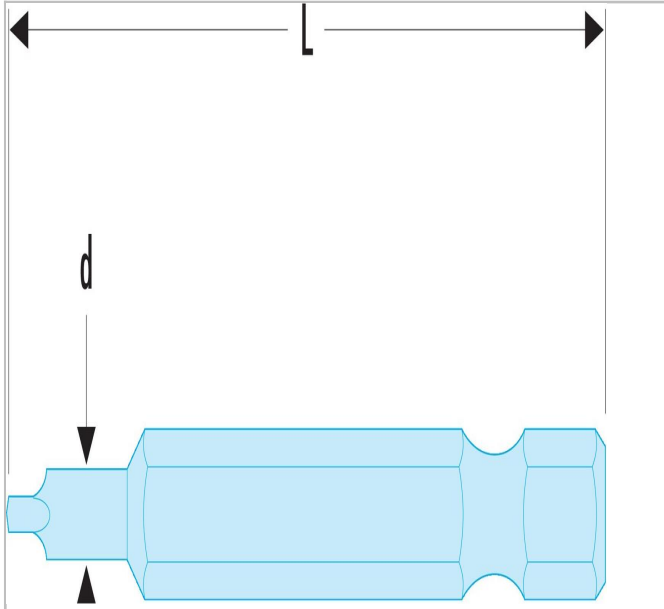

985.RI | ECAR.6 - Standaard bits serie 6 voor ROBERTSON schroeven met vierkant profiel

Description:

- Aandrijving 1/4 - 6,35 mm met groef.

985.RI