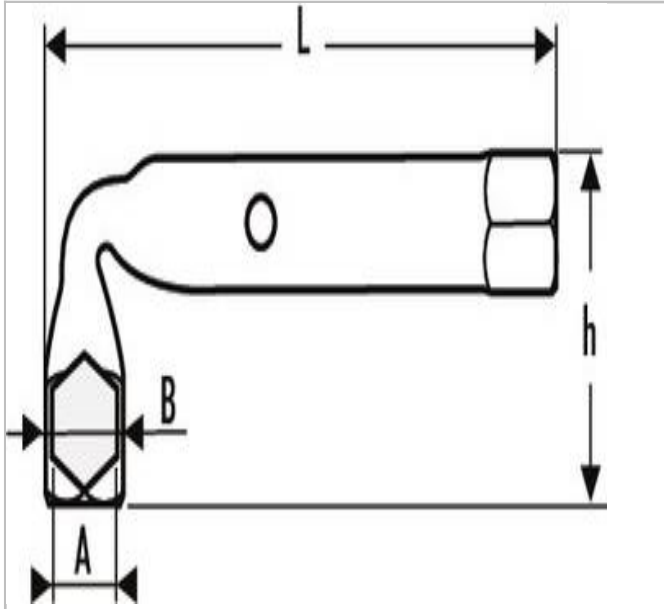

985.RI | EXPERT Clés en tube coudées 6 pans x 6 pans

Description :

- ISO 691 - ISO 2236
- Permet le travail sur des tiges filetées longues.
- Trou de passage permettant l'utilisation d'une broche.
- Finition : chromée, brillante.