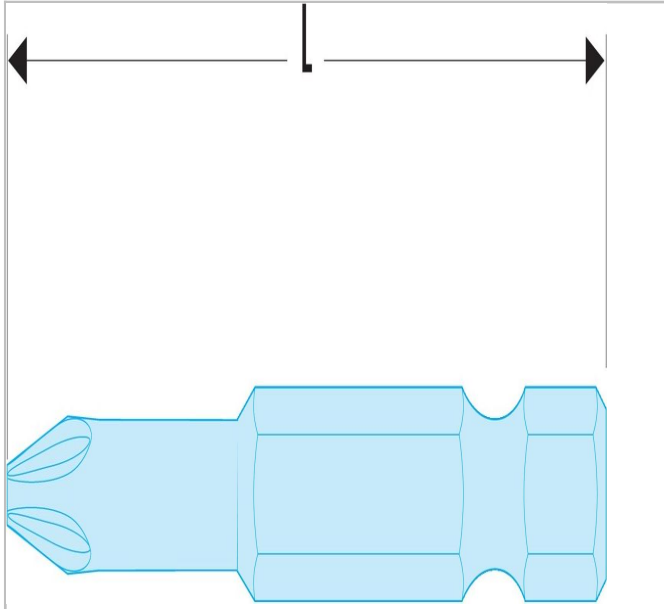

NKTX.22L | ETORM.6 - Standaard bits serie 6 voor schroeven met Torq Set® profiel

Description:

- Aandrijving 1/4 - 6,35 mm met groef.

NKTX.22L