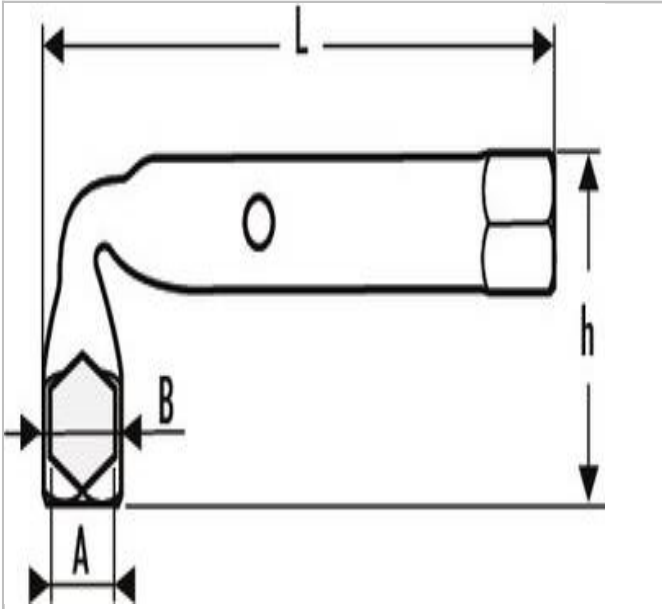

NKTX.22L | EXPERT Clés en tube coudées 6 pans x 6 pans

Description :

- ISO 691 - ISO 2236
- Permet le travail sur des tiges filetées longues.
- Trou de passage permettant l'utilisation d'une broche.
- Finition : chromée, brillante.