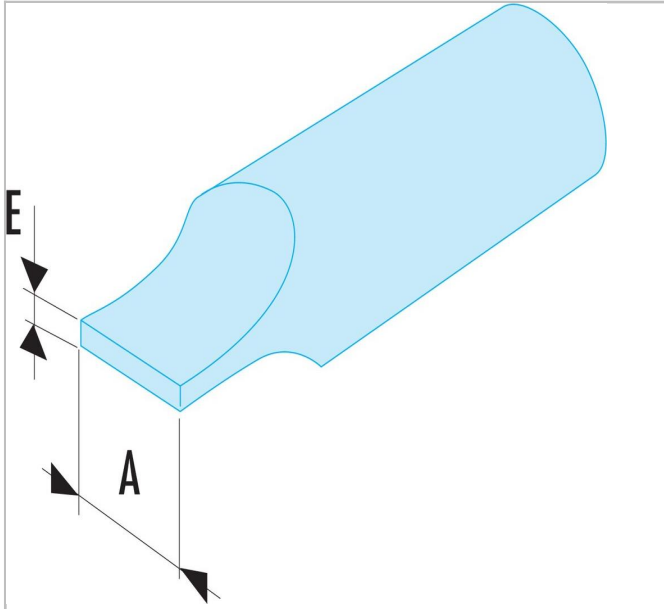

985.LE | ES.6 - Standaard bits serie 6 voor sleufschroeven

Description:

- Aandrijving 1/4 - 6,35 mm met groef.

985.LE