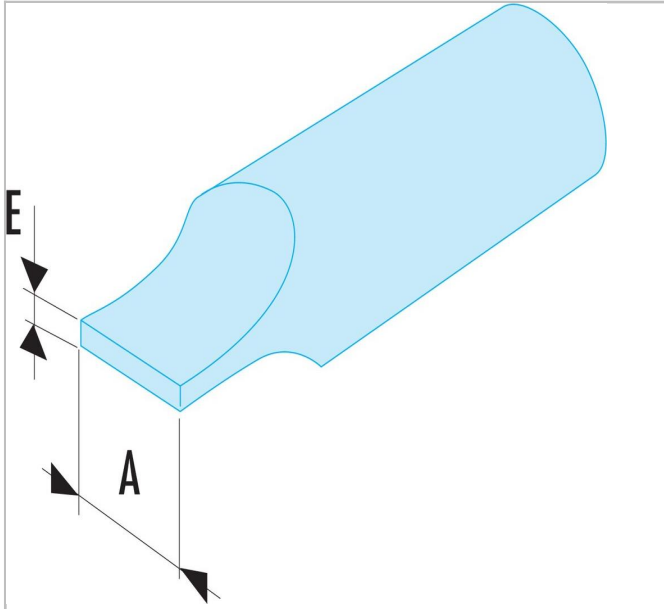

NKD.32L | ES.6 - Standaard bits serie 6 voor sleufschroeven

Description:

- Aandrijving 1/4 - 6,35 mm met groef.

NKD.32L