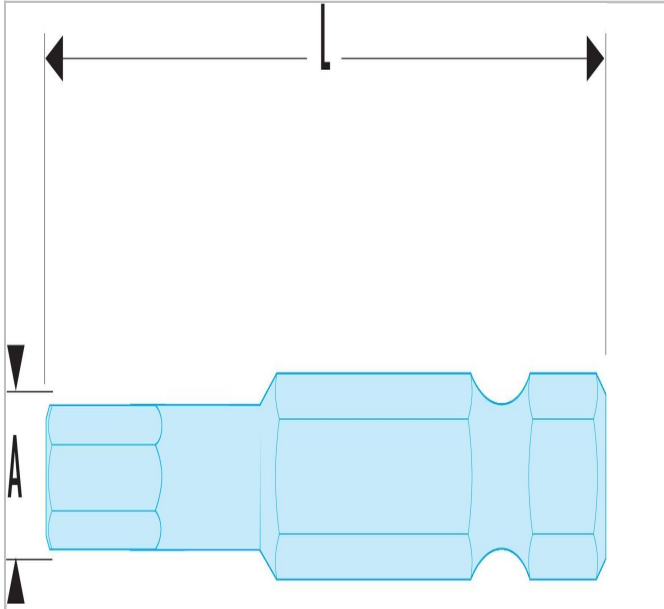

## NKTX.20L | EH.6 - Standaard bits serie 6 voor 6-kant inbusschroeven

### Description:

- Aandrijving 1/4 - 6,35 mm met groef.

NKTX.20L