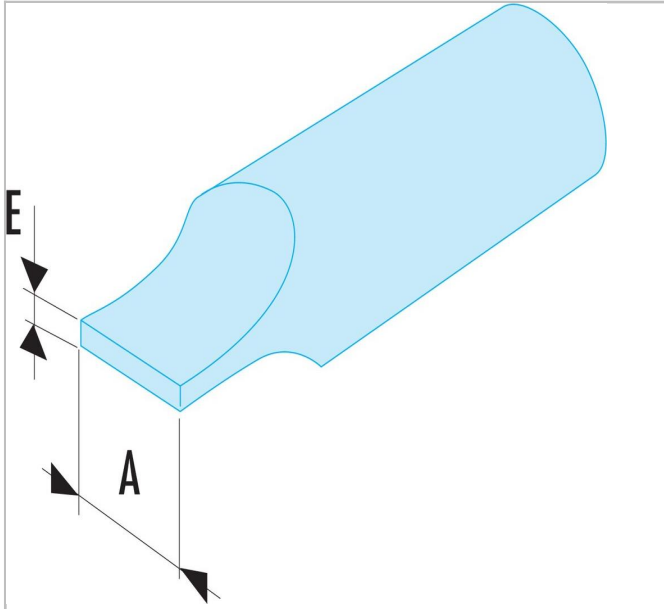

844.SE18 | ES.6 - Standaard bits serie 6 voor sleufschroeven

Description:

- Aandrijving 1/4 - 6,35 mm met groef.

844.SE18