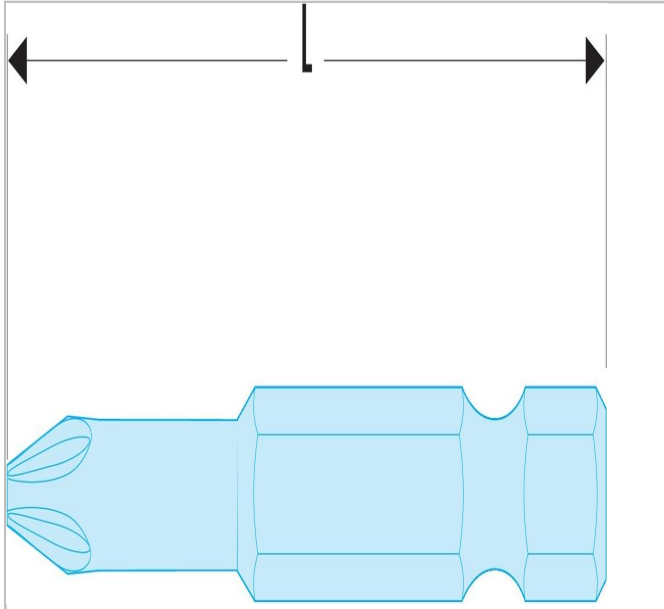

## 990.LB3 | ETORM.6 - Standaard bits serie 6 voor schroeven met Torq Set® profiel

### Description:

- Aandrijving 1/4 - 6,35 mm met groef.

990.LB3