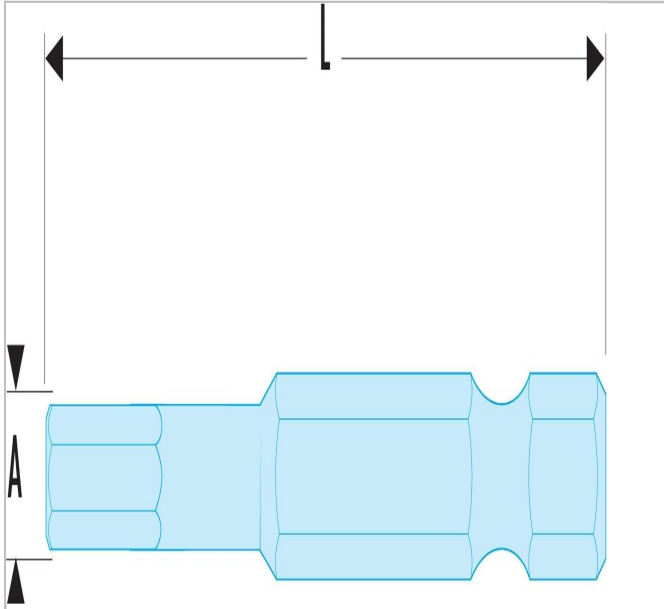

## 990.LB0 | EH.6 - Standaard bits serie 6 voor 6-kant inbusschroeven

### Description:

- Aandrijving 1/4 - 6,35 mm met groef.

990.LB0