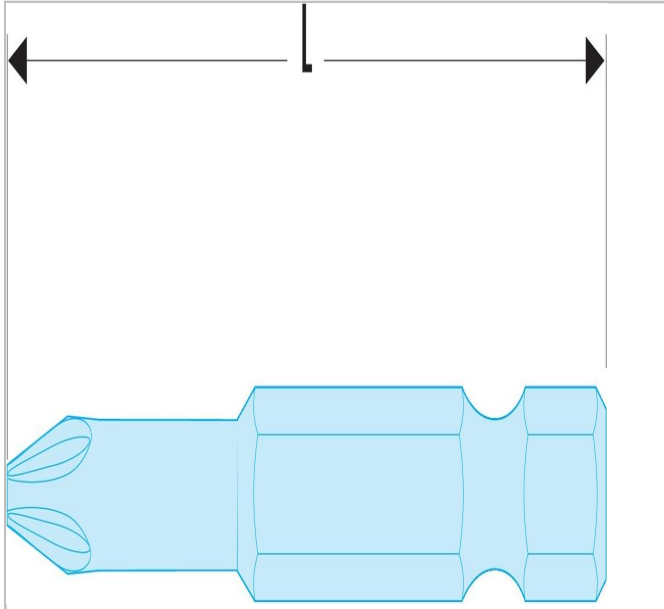

990.B1 | EP.6 - Standaard bits serie 6 voor Phillips® kruiskopschroeven

Description:

- Aandrijving 1/4 - 6,35 mm met groef.

990.B1