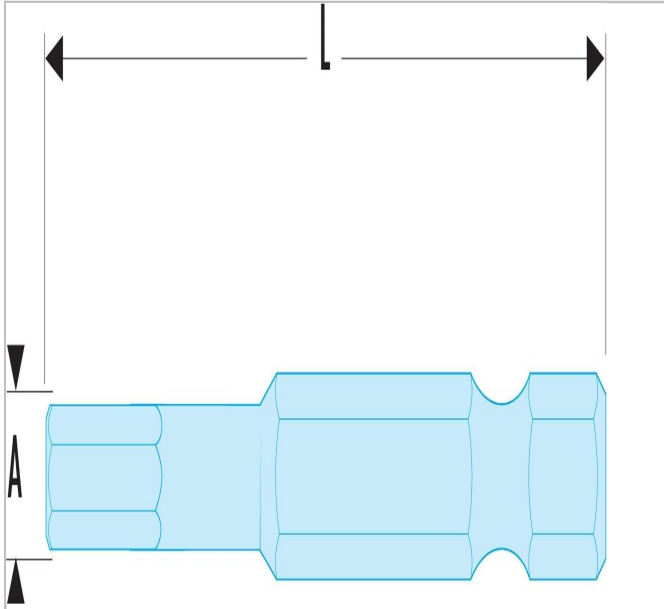

NSTX.14L | EH.6 - Standaard bits serie 6 voor 6-kant inbusschroeven

Description:

- Aandrijving 1/4 - 6,35 mm met groef.

NSTX.14L