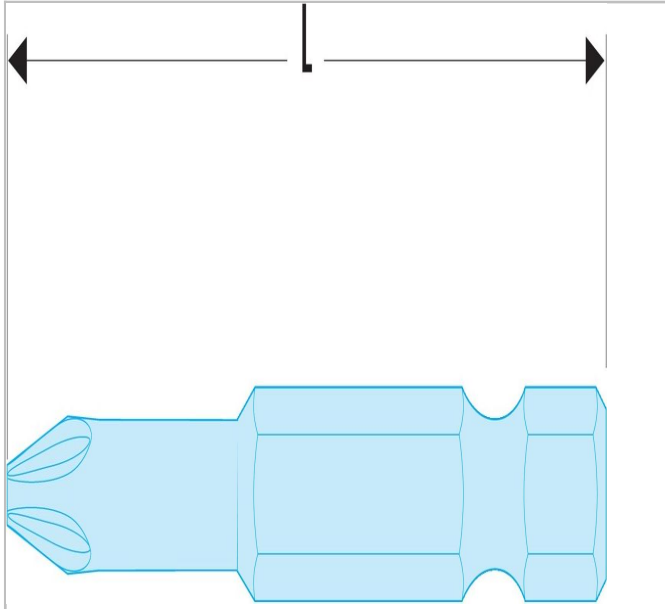

NSD.36L | ED.6 - Standaard bits serie 6 voor Pozidriv® kruiskopschroeven

Description:

- Aandrijving 1/4 - 6,35 mm met groef.

NSD.36L