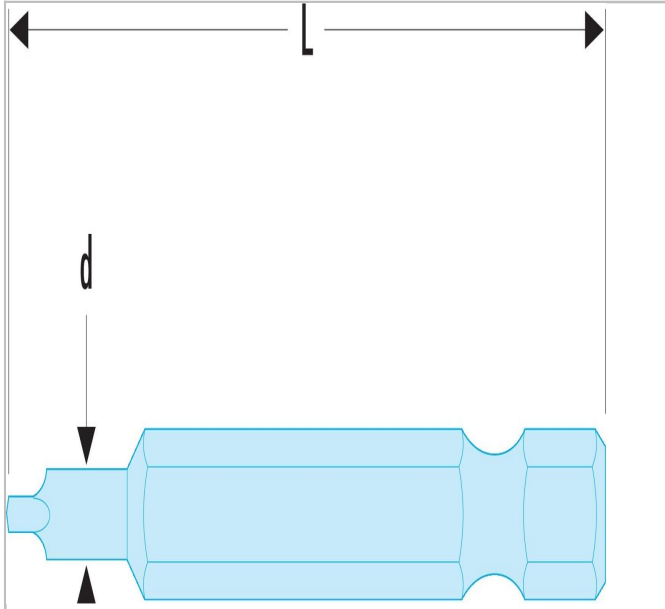

NSX.30L | ECAR.6 - Standaard bits serie 6 voor ROBERTSON schroeven met vierkant profiel

Description:

- Aandrijving 1/4 - 6,35 mm met groef.

NSX.30L