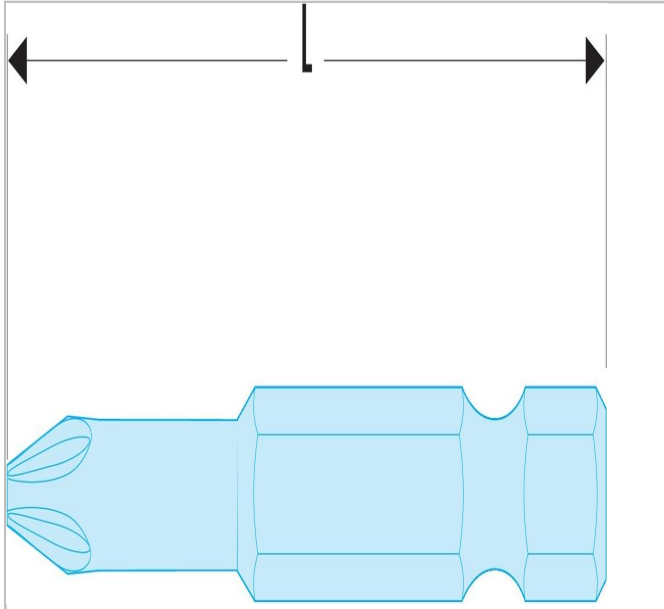

## 990.BF1 | EP.6 - Standaard bits serie 6 voor Phillips® kruiskopschroeven

### Description:

- Aandrijving 1/4 - 6,35 mm met groef.

990.BF1