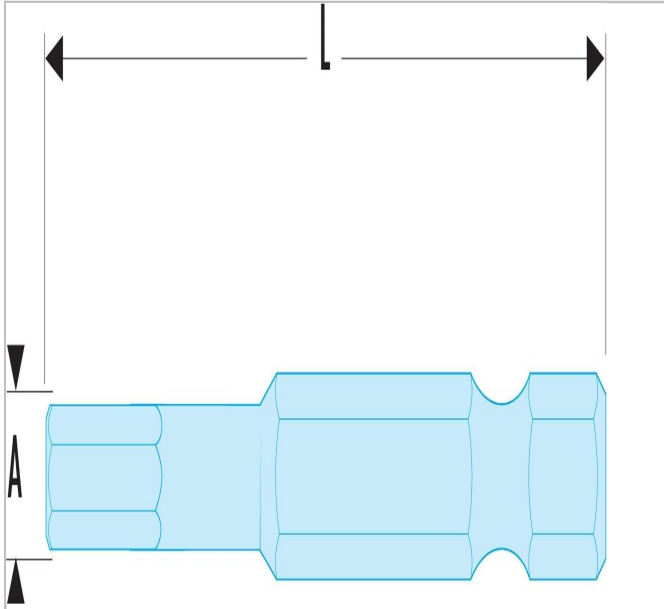

990.LB1 | EH.6 - Standaard bits serie 6 voor 6-kant inbusschroeven

Description:

- Aandrijving 1/4 - 6,35 mm met groef.

990.LB1