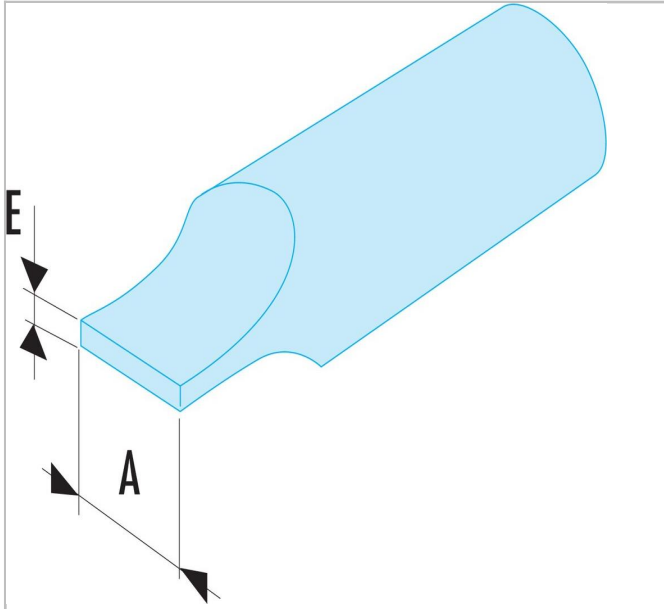

## NSD.20B | ES.6 - Standaard bits serie 6 voor sleufschroeven

### Description:

- Aandrijving 1/4 - 6,35 mm met groef.

**NSD.20B**