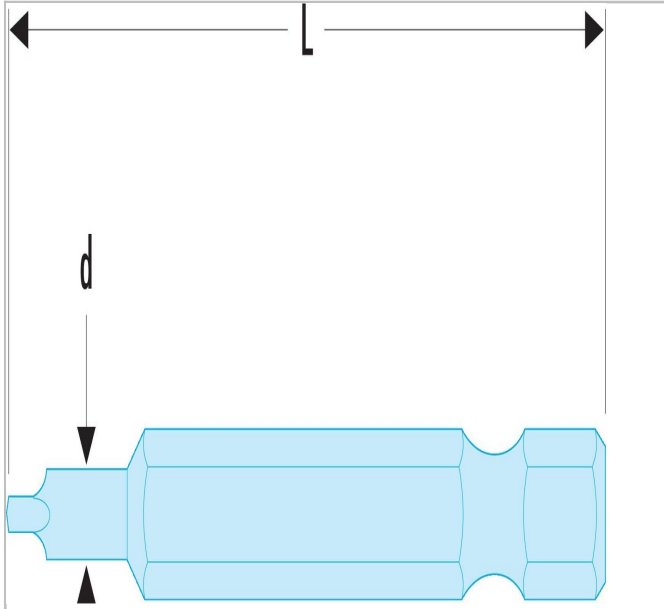

841A.9 | ECAR.6 - Standaard bits serie 6 voor ROBERTSON schroeven met vierkant profiel

Description:

- Aandrijving 1/4 - 6,35 mm met groef.

841A.9