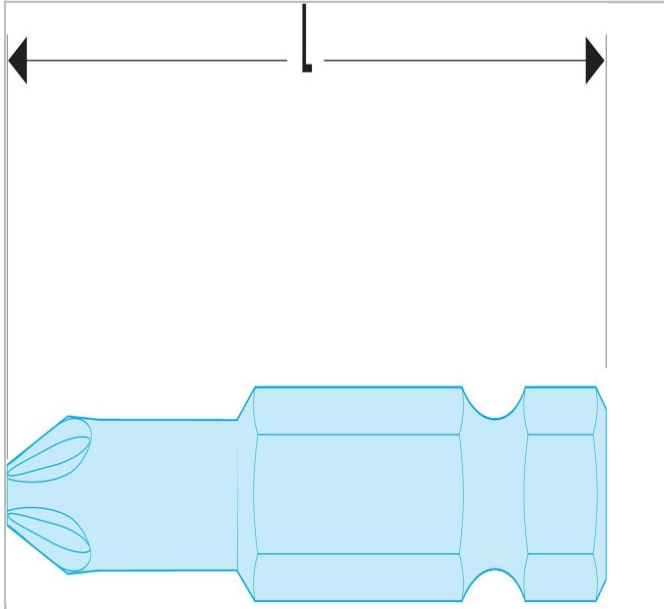

980C | ETORM.6 - Standaard bits serie 6 voor schroeven met Torq Set® profiel

Description:

- Aandrijving 1/4 - 6,35 mm met groef.

980C