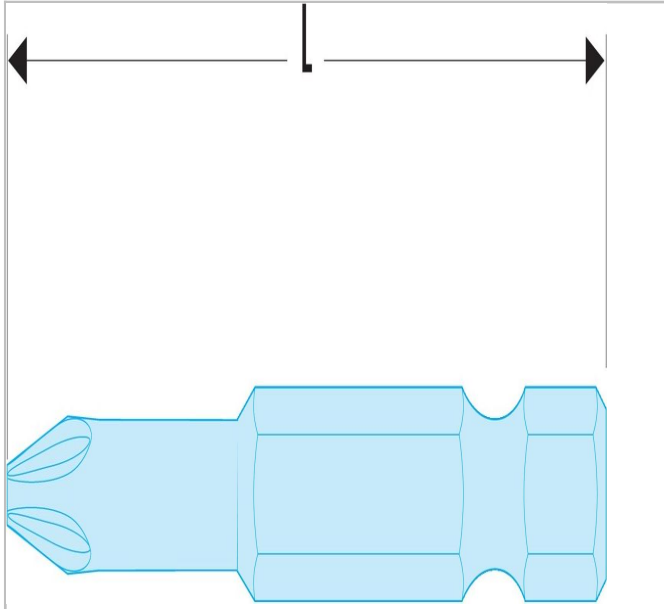

## NSV.8 | ED.6 - Standaard bits serie 6 voor Pozidriv® kruiskopschroeven

### Description:

- Aandrijving 1/4 - 6,35 mm met groef.

**NSV.8**