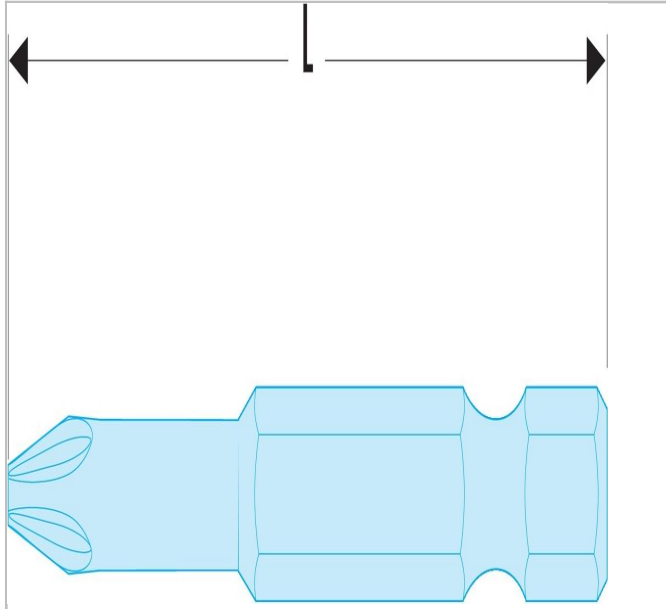

NSX.25L | ED.6 - Standaard bits serie 6 voor Pozidriv® kruiskopschroeven

Description:

- Aandrijving 1/4 - 6,35 mm met groef.

NSX.25L