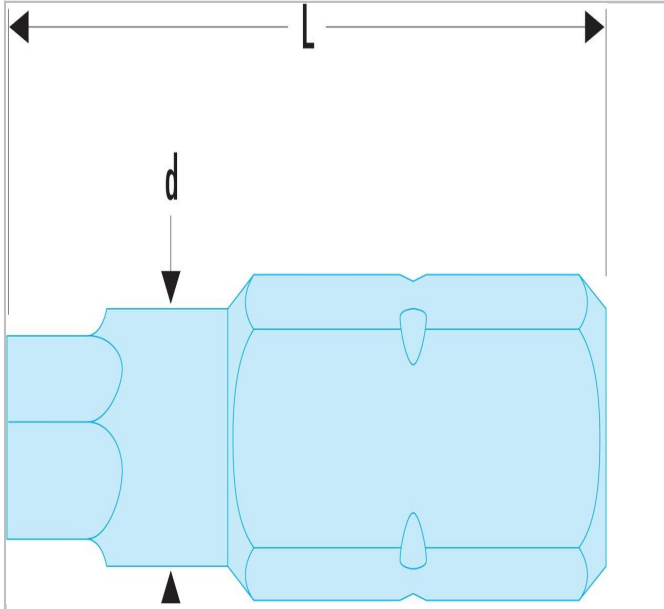

## NSD.28B | EH.1 - Standaard bits serie 1 voor 6-kant inbusschroeven, metrische maten

### Description:

- Voor handmatig vastschroeven.
- Aandrijving 1/4" - 6,35 mm.

**NSD.28B**