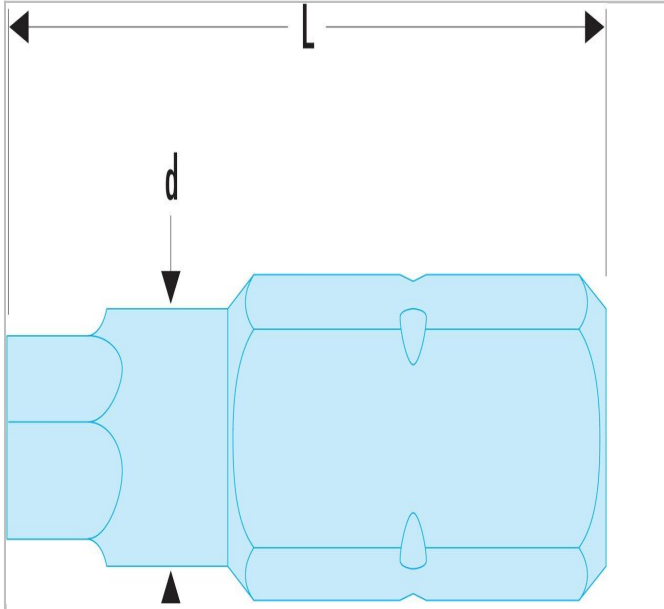

NSD.32L | EH.1 - Standaard bits serie 1 voor 6-kant inbusschroeven, metrische maten

Description:

- Voor handmatig vastschroeven.
- Aandrijving 1/4" - 6,35 mm.

NSD.32L