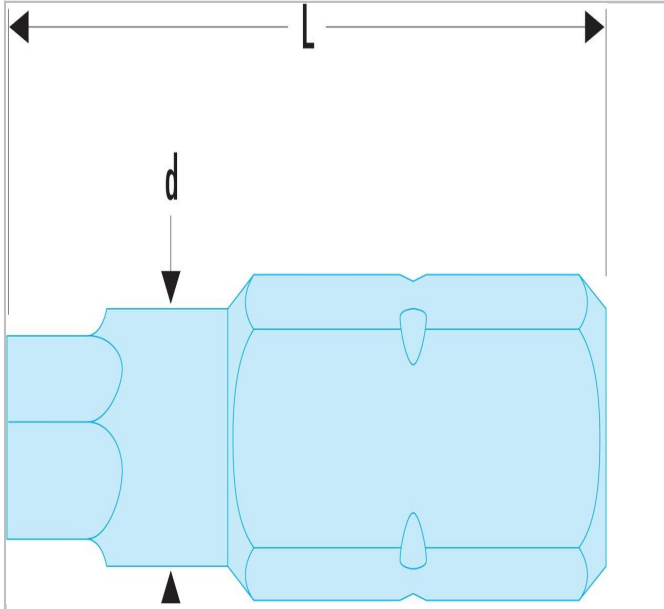

## NSV.18L | EH.1 - Standaard bits serie 1 voor 6-kant inbusschroeven, metrische maten

### Description:

- Voor handmatig vastschroeven.
- Aandrijving 1/4" - 6,35 mm.

NSV.18L