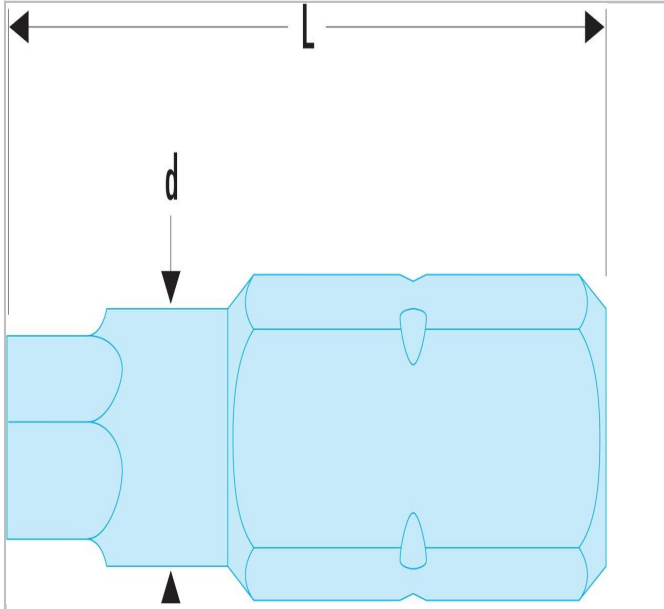

NSV.10L | EH.1 - Standaard bits serie 1 voor 6-kant inbusschroeven, metrische maten

Description:

- Voor handmatig vastschroeven.
- Aandrijving 1/4" - 6,35 mm.

NSV.10L