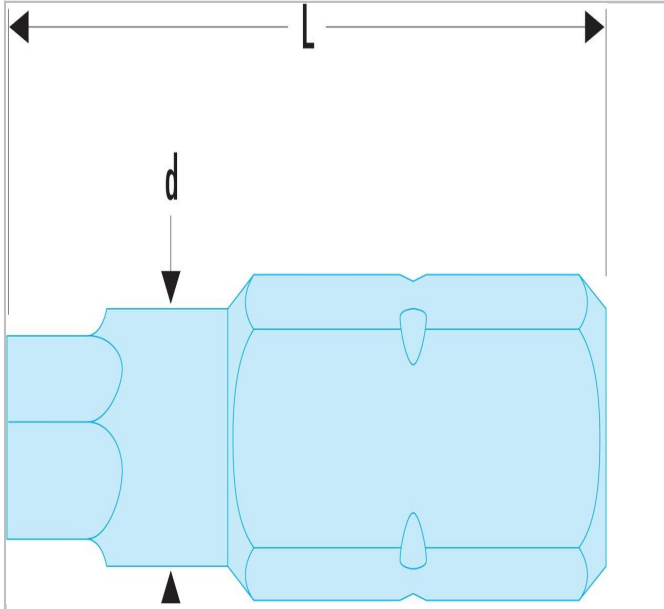

NSV.12 | EH.1 - Standaard bits serie 1 voor 6-kant inbusschroeven, metrische maten

Description:

- Voor handmatig vastschroeven.
- Aandrijving 1/4" - 6,35 mm.

NSV.12