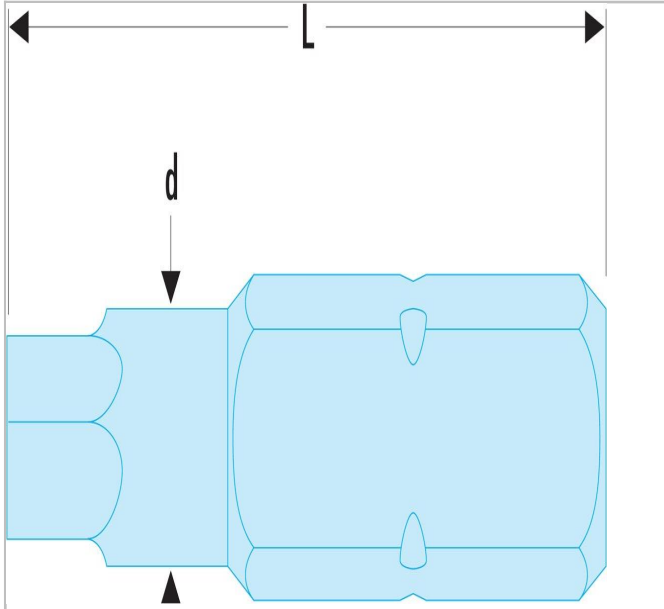

## NSD.15B | EH.1 - Standaard bits serie 1 voor 6-kant inbusschroeven, metrische maten

### Description:

- Voor handmatig vastschroeven.
- Aandrijving 1/4"
- - 6,35 mm.

NSD.15B