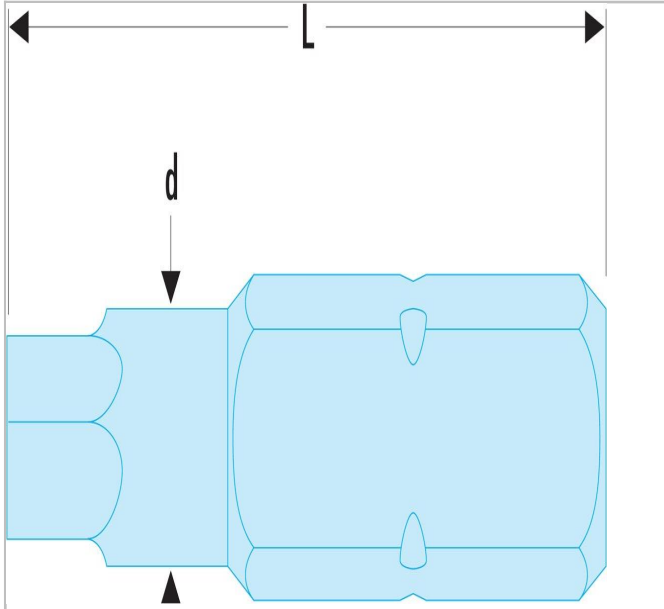

CD.12A | EH.1 - Standaard bits serie 1 voor 6-kant inbusschroeven, metrische maten

Description:

- Voor handmatig vastschroeven.
- Aandrijving 1/4" - 6,35 mm.

CD.12A