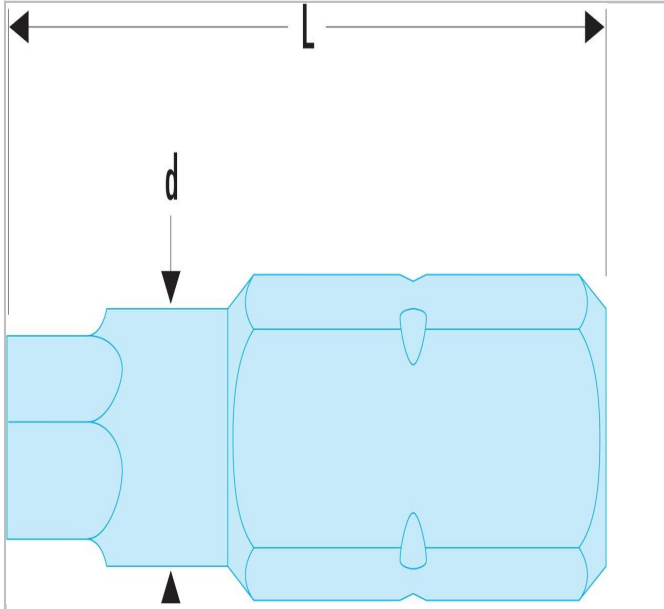

## DM.30PL | ECAR.1 - Standaard bits serie 1 voor ROBERTSON schroeven met vierkant profiel

### Description:

- Voor handmatig vastschroeven.
- Aandrijving 1/4" - 6,35 mm.

**DM.30PL**