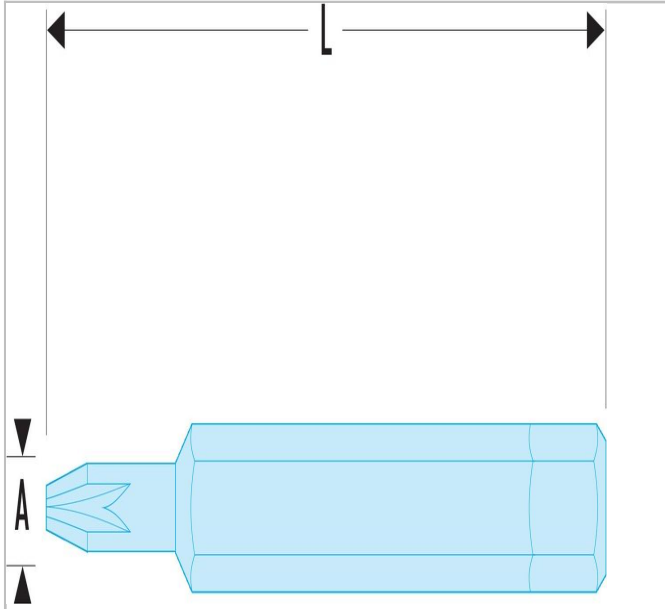

NK.1000F2 | ED.1 - Standaard bits serie 1 voor Pozidriv® kruiskopschroeven

Description:

- Voor handmatig vastschroeven.
- Aandrijving 1/4" - 6,35 mm.

NK.1000F2