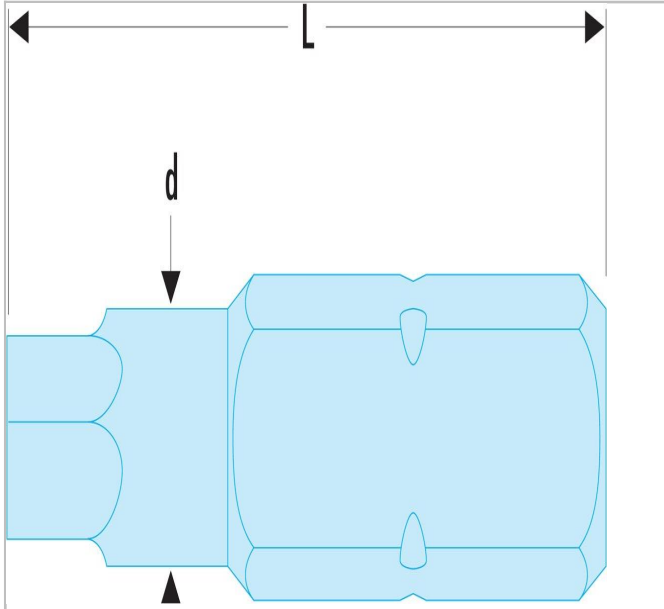

E.612PB | EH.1 - Standaard bits serie 1 voor 6-kant inbusschroeven, metrische maten

Description:

- Voor handmatig vastschroeven.
- Aandrijving 1/4" - 6,35 mm.

E.612PB