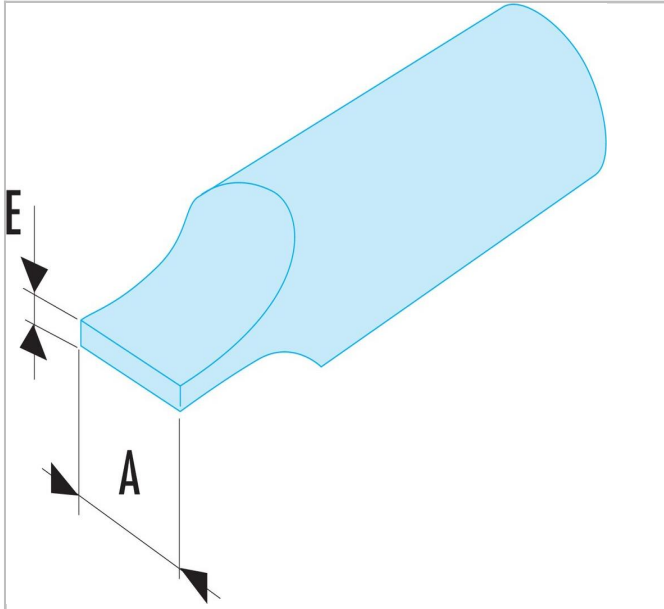

S.23H | ENS.3 - Slagmoerbits serie 3 voor sleufschroeven

Description:

- Voor gebruik met slagmoersleutels.
- Uitvoering: gebruneerd.
- Aandrijving 1/2" - 12,7 mm.

S.23H