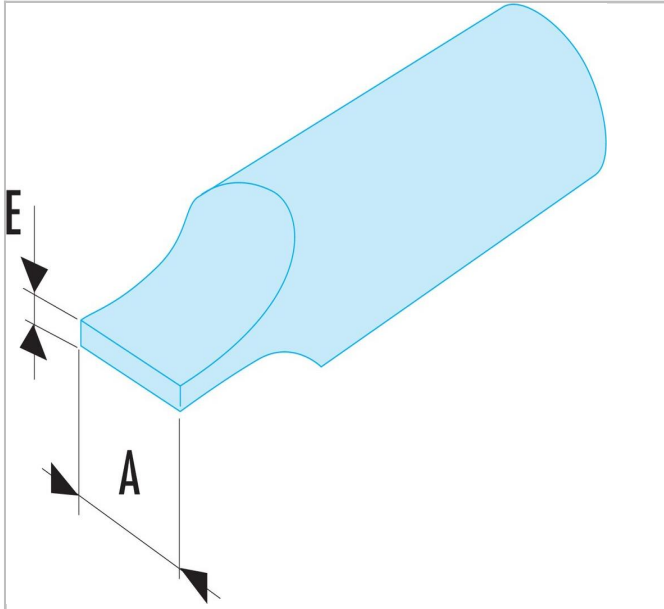

## S.21H | ENS.3 - Slagmoerbits serie 3 voor sleufschroeven

### Description:

- Voor gebruik met slagmoersleutels.
- Uitvoering: gebruneerd.
- Aandrijving 1/2" - 12,7 mm.

S.21H